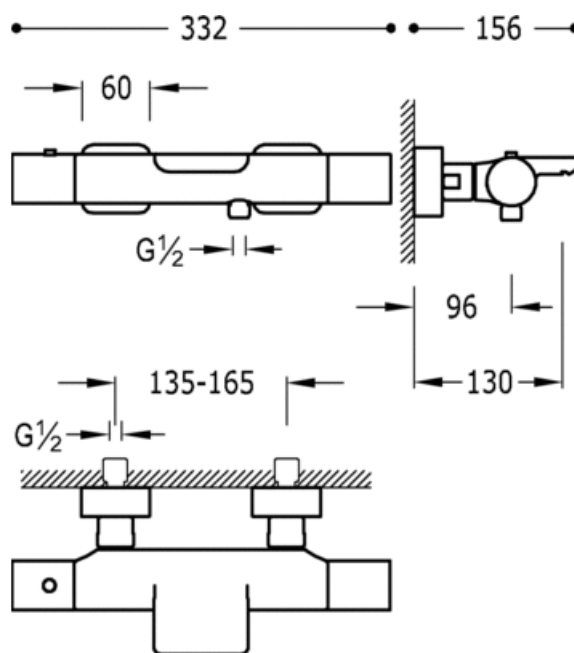

Wall thermostatic shower mixer; With cascade. Anti-limescale hand shower with directable support and satin hose (91.34.609): black finish

Bathtub / shower
Thermostatic
Handle
Cascade
Surface

		ACE	20017409AC
		AMB	20017409AM
		NAR	20017409NA
		ROJ	20017409RO
		VIO	20017409VI
		FUC	20017409FU
		VER	20017409VE
		NCR	20017409NE
		BCR	20017409BL