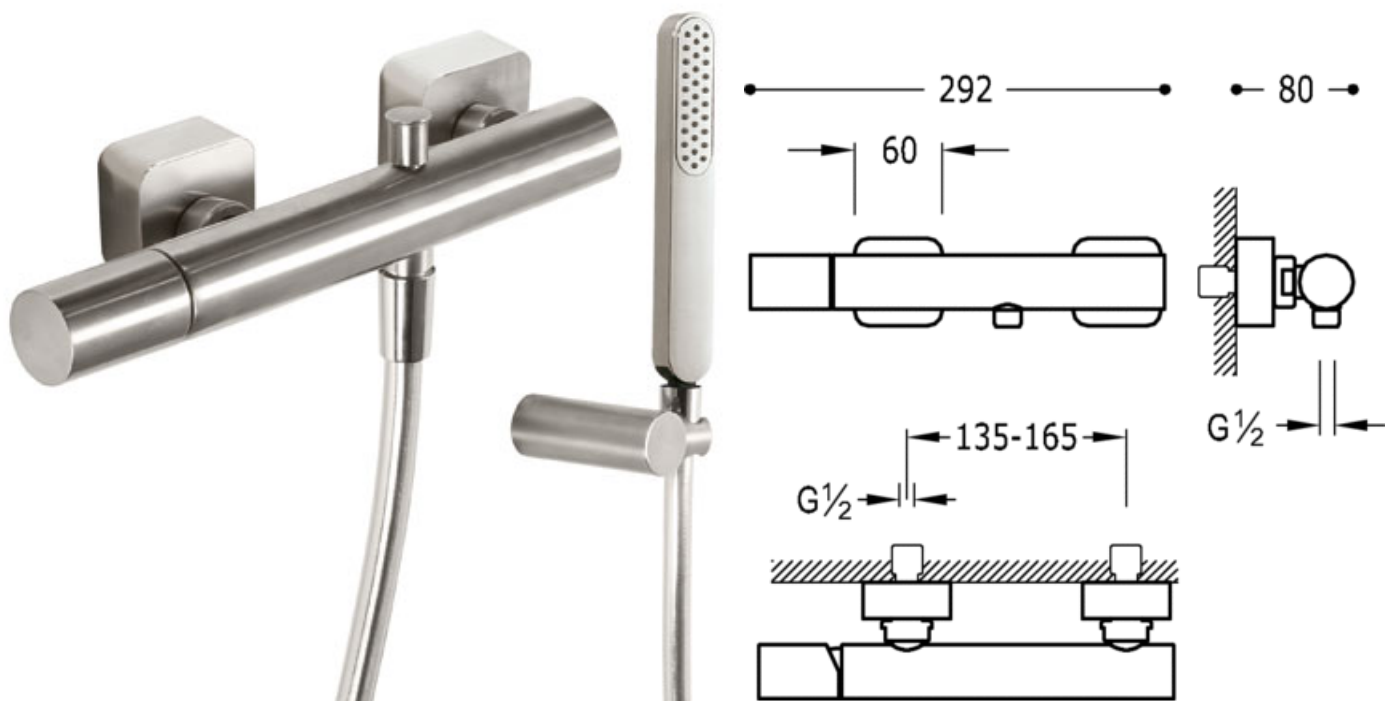

Sprchová baterie; Ruční sprcha s nastavitelným držákem, proti usaz. vod. kamene.  
Flexi hadice SATIN (91.34.609.15).: v ocelovém provedení

91.30.190

Ac

Sprcha  
Směšovací  
Ovládací kostka  
Povrch

	ACE	20016701AC
	AMB	20016701AM
	NAR	20016701NA
	ROJ	20016701RO
	VIO	20016701VI
	FUC	20016701FU
	VER	20016701VE
	NCR	20016701NE
	BCR	20016701BL