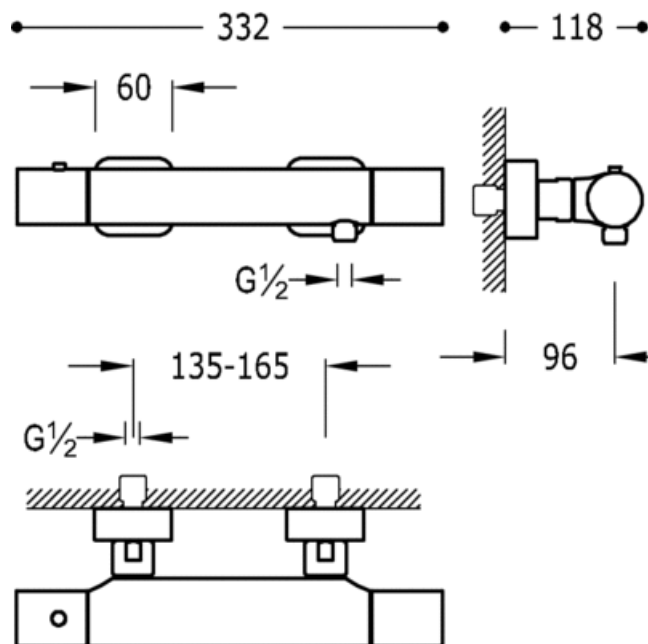

Ducha termostática; Ducha de mano anticalcárea con soporte orientable y flexo
SATIN (91.34.609.15): con acabado negro

Ducha
Termostático
Volante
Superficie

		ACE	20016409AC
		AMB	20016409AM
		NAR	20016409NA
		ROJ	20016409RO
		VIO	20016409VI
		FUC	20016409FU
		VER	20016409VE
		NCR	20016409NE
		BCR	20016409BL