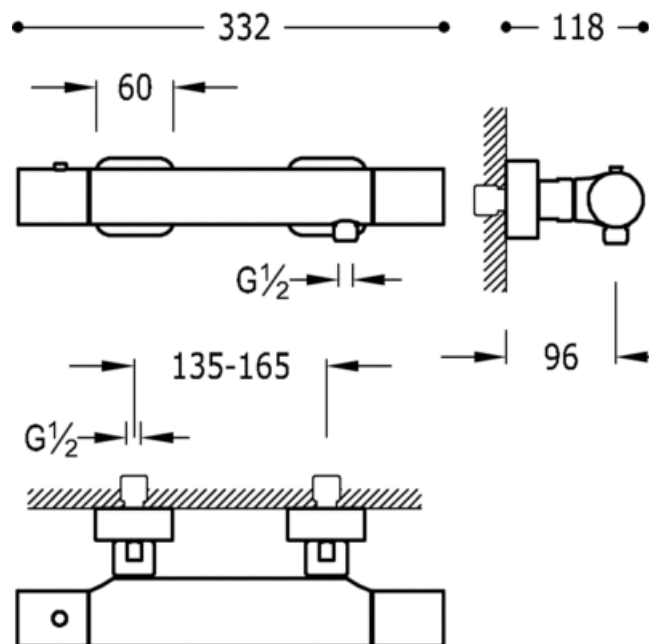

Termostatická sprchová baterie; Ruční sprcha s nastavitelným držákem, proti usaz. vod. kamene a flexi hadice SATIN (91.34.609.15).: v růžovočerveném provedení

Sprcha  
Termostatická  
Ovládací kostka  
Povrch