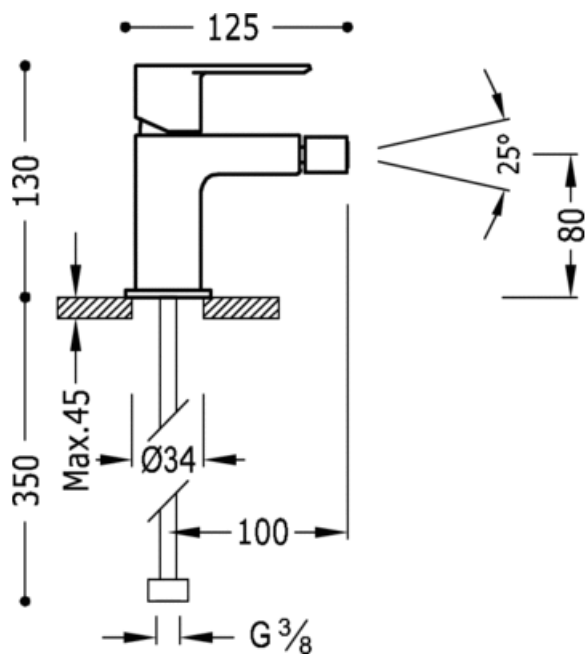

Jednopláková bidetová baterie: v ocelovém provedení

PROTEC-TRES®

91.30.190

Ac

Bidet
Směšovací
Páka
Kaňonový výtok
Povrch

ACE	20012001ACD
AMB	20012001AMD
NAR	20012001NAD
ROJ	20012001ROD
VIO	20012001VID
FUC	20012001FUD
VER	20012001VED
NCR	20012001NED
BCR	20012001BLD