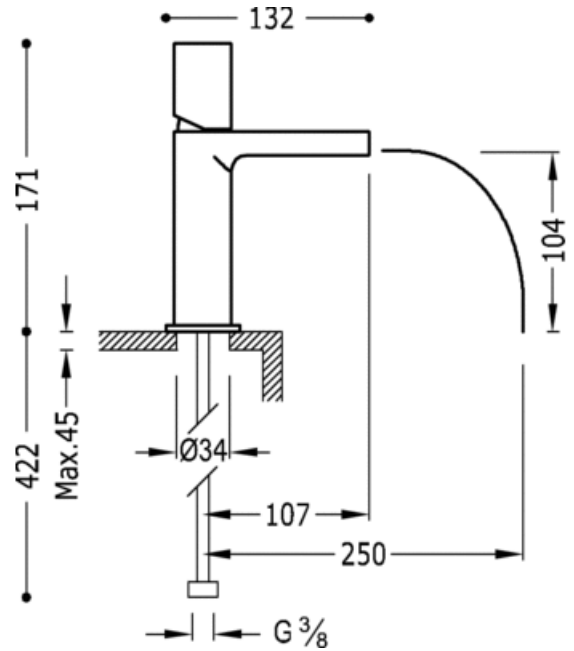

Monomando lavabo; con caño cascada libre. NOTA: La grifería con caño cascada se acompaña con 2 llaves de regulación con filtro (Ref: 91.34.525): con acabado verde, volante

Lavabo
Monomando
Volante
Con cascada libre
Superficie