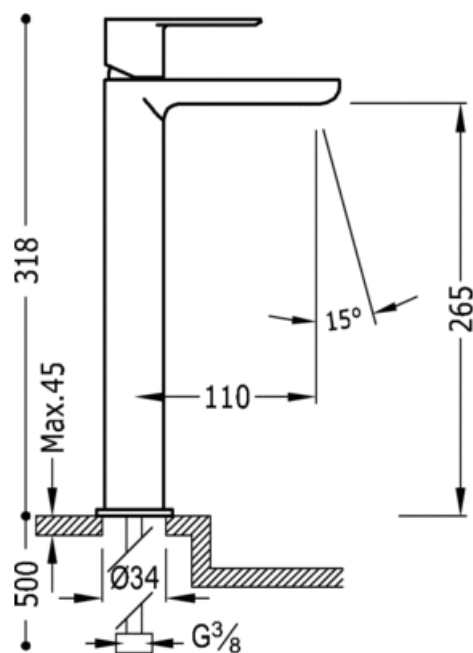

Jednopáková umyvadlová baterie; s nástavcem: ve fialovém provedení, ručka

Umyvadlo
Směšovací
Páka
Kaňonový výtok
Povrch

ACE	20010305ACD
AMB	20010305AMD
NAR	20010305NAD
ROJ	20010305ROD
VIO	20010305VID
FUC	20010305FUD
VER	20010305VED
NCR	20010305NED
BCR	20010305BLD