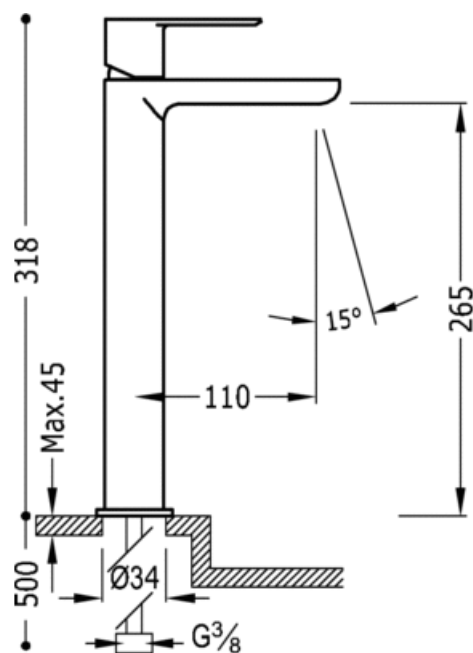

Jednopáková umyvadlová baterie; s nástavcem: v oranžovém provedení, ručka

Umyvadlo  
Směšovací  
Páka  
Kaňonový výtok  
Povrch

ACE	20010305ACD
AMB	20010305AMD
NAR	20010305NAD
ROJ	20010305ROD
VIO	20010305VID
FUC	20010305FUD
VER	20010305VED
NCR	20010305NED
BCR	20010305BLD