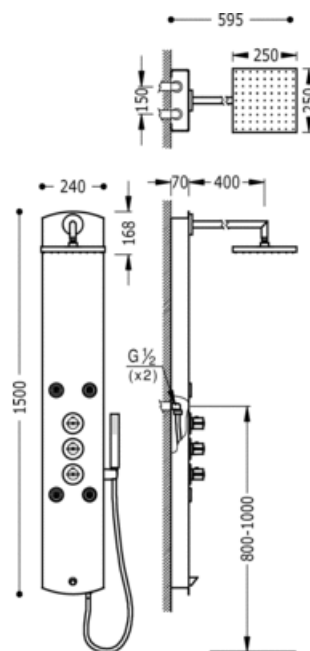

Columna de ducha termostática LEX-B; · Ducha fija 250x250 mm. (1.34.138.26).
 · Ducha móvil anticalcárea. · Flexo SATIN (91.34.609.15): con acabado anodizado

Complementos de ducha
 Termostático
 Superficie