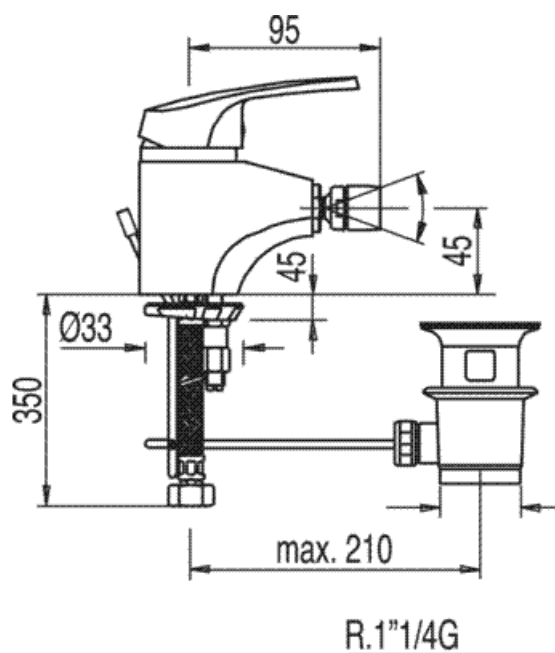

Monomando bidé: con acabado cromo, maneta y desagüe automático

Bide
 Monomando
 Maneta
 Con aireador
 Superficie

CRO 17012002

CRO 17512002