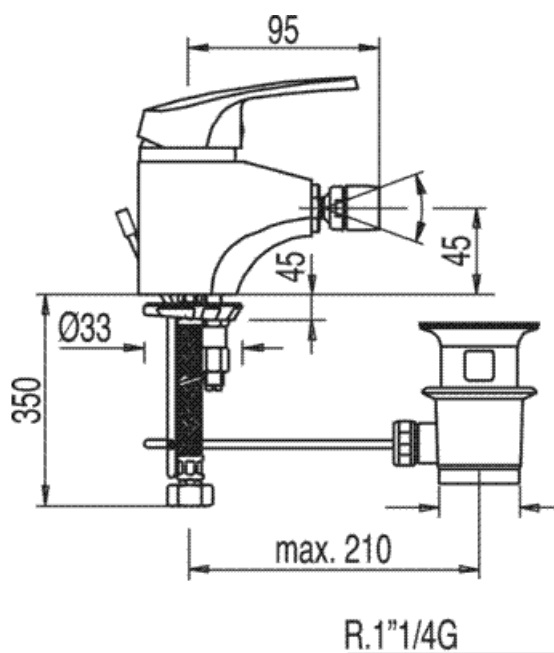

Monomando bidé: con acabado cromo, maneta

91.34.290

Bide
 Monomando
 Maneta
 Con aireador
 Superficie

CRO 17012002

CRO 17512002