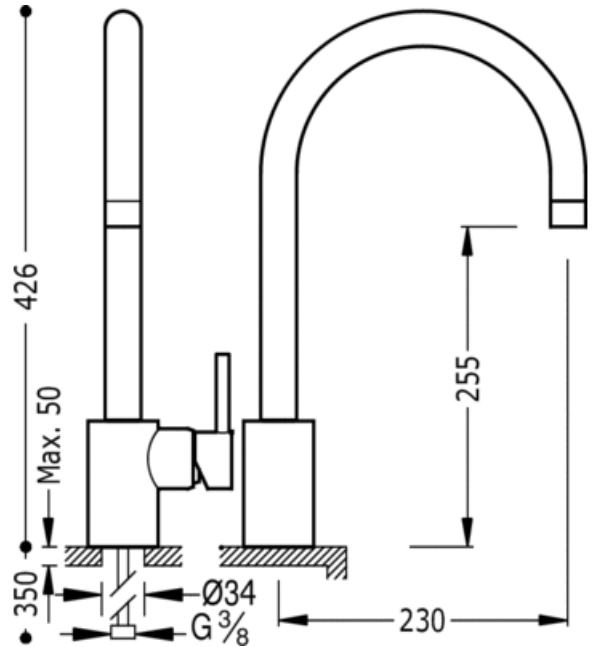

Monomando fregadero vertical MAX-TRES: con acabado cromo, maneta

Cocina monomando
 Monomando
 Maneta
 Con aireador
 Superficie

CRO 162440