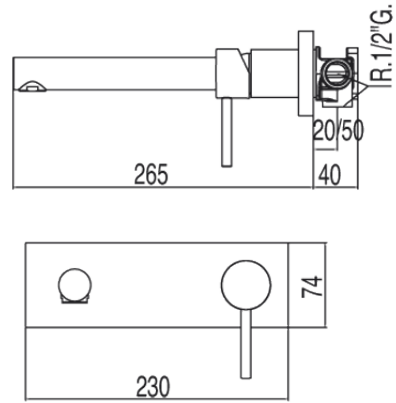

Monocomandament mural; cany llarg 250 mm.: amb acabat crom, maneta

162200

Mostra Acabat:

Crom

Característiques:

MNDO. LAVABO MURAL
MAX-TRES

Acabat:	Ref:	Característiques
CRO	06220001	 
CRO	162200	