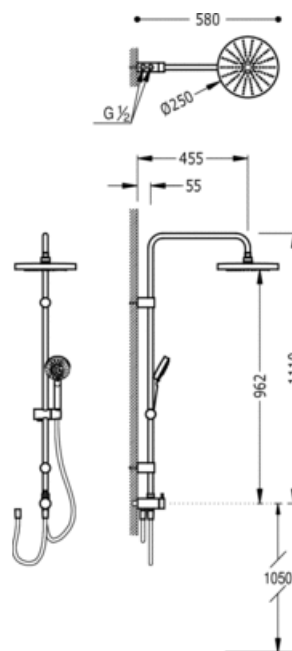

Kit de ducha anticalcárea; Barra deslizante sobre sus soportes de pared. Ducha fija Ø 250 mm. Ducha móvil masaje Ø 100 mm (5 posiciones). Flexo SATIN. Adaptable a grupo de ducha y baño-ducha: con acabado cromo

Ducha

CRO 161214