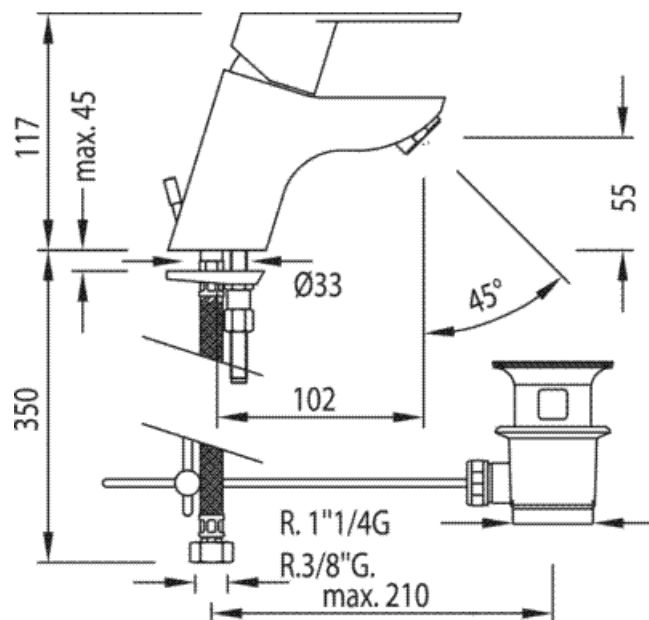

Monomando lavabo: con acabado cromo, maneta y desagüe automático

Lavabo
 Monomando
 Maneta
 Con aireador
 Superficie

	CRO	139102
	CRO	139102DA