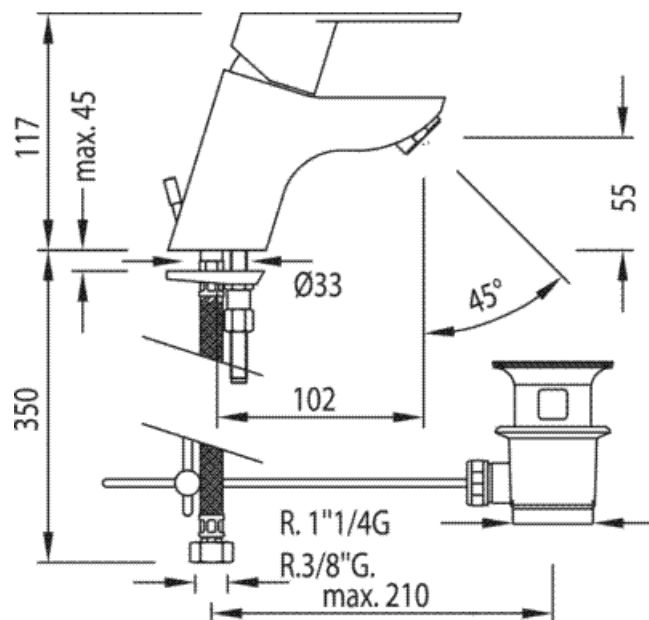

Monomando lavabo: con acabado cromo, maneta

Lavabo
 Monomando
 Maneta
 Con aireador
 Superficie

	CRO	139102
	CRO	139102DA