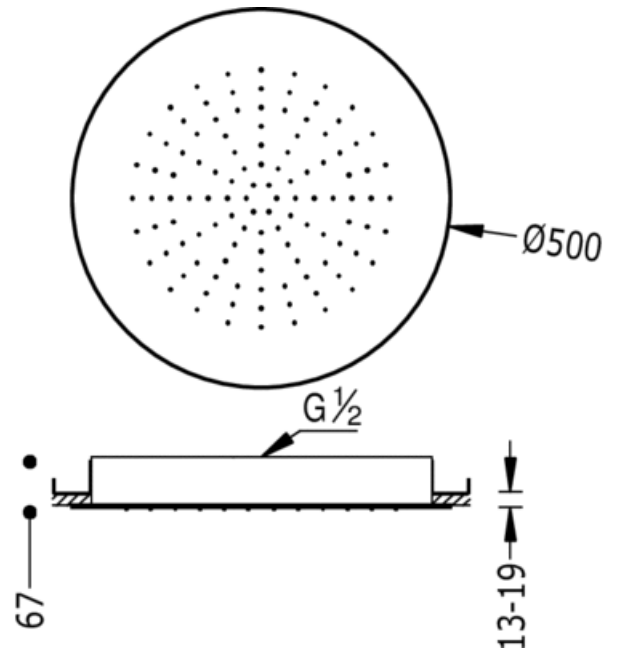

Rociador ducha INOX a techo anticalcárea; Ø 500 mm: con acabado cromo

Rociadores

	CRO	134950
	CRO	134940