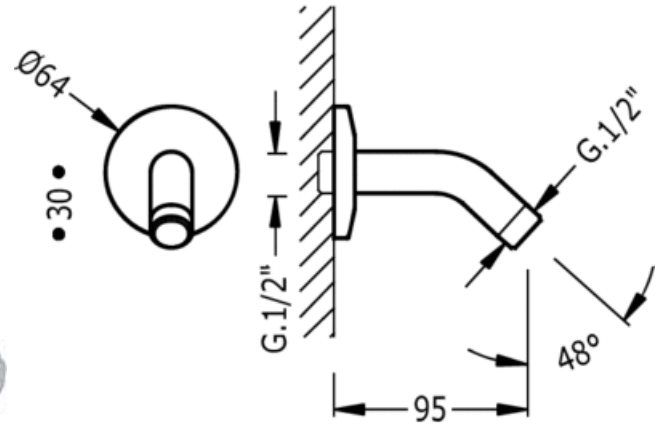

Codo pared ECO: con acabado cromo

Cr

Complementos de ducha

CRO

13473850