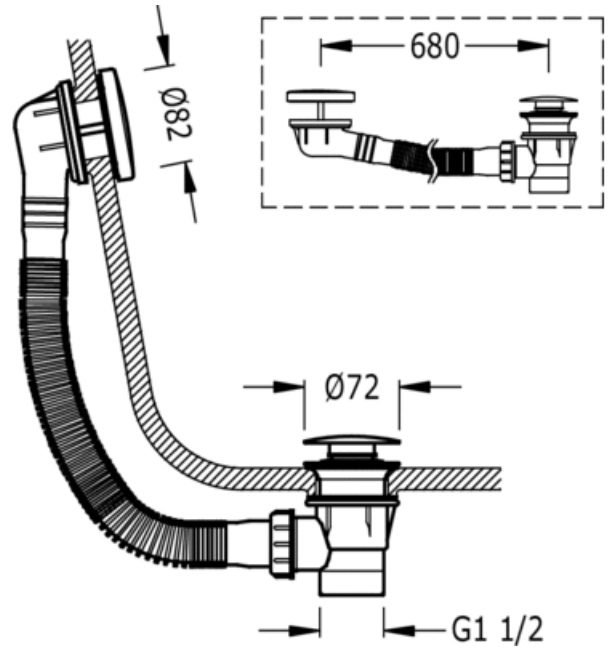

Desagüe bañera con rebosadero; Tapón Ø 72 mm CLICK-CLACK: con acabado cromo

Cr

CRO 13453420