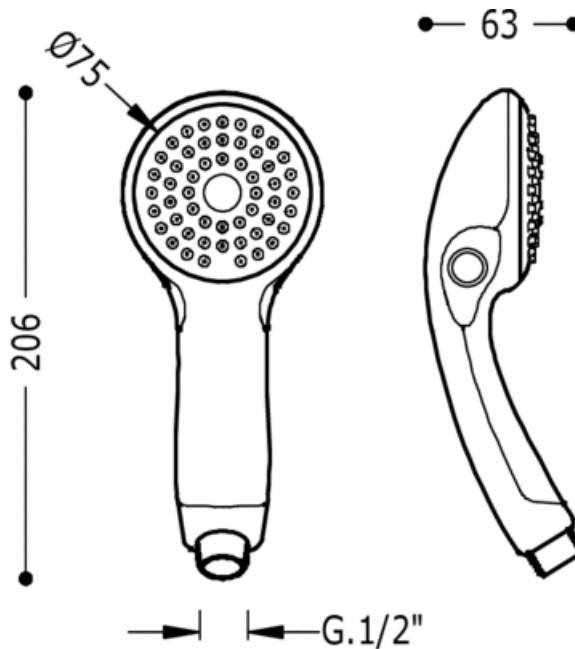

Ducha anticalcárea PAUSA; 2 posiciones con reducción de caudal mínimo al pulsar opción STOP-TRES evitando así de nuevo la graduación: con acabado cromo

Duchas de mano

CRO 134531