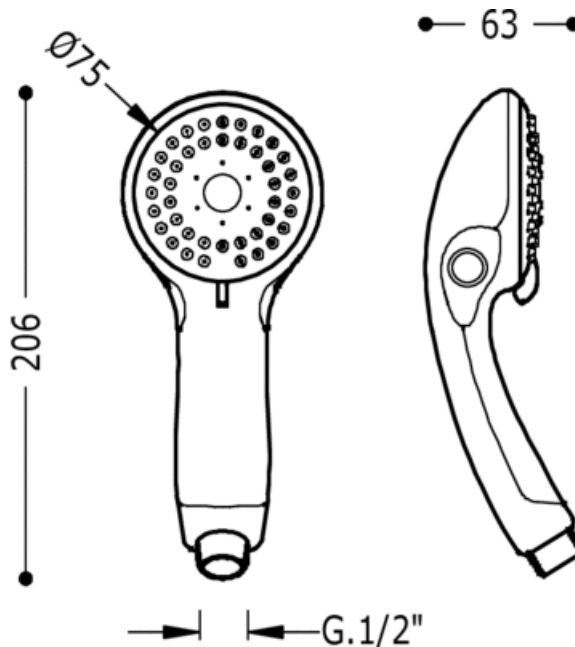

Słuchawka z masażem PAUSA; Wyposażona w funkcję STOP-TRES. Redukuje do minimum strumień wody, umożliwia powrót do używanej wcześniej funkcji bez konieczności ponownej regulacji; w kolorze chrom

Zestawy natryskowe