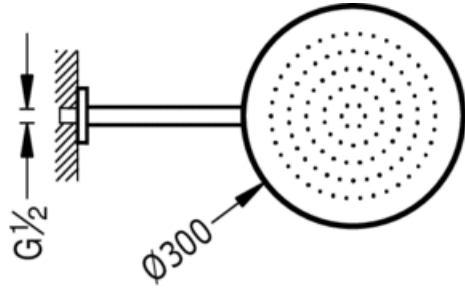

Brazo de ducha a pared con rociador anticalcárea ; Ø 300 mm: con acabado cromo

Rociadores

CRO 134432