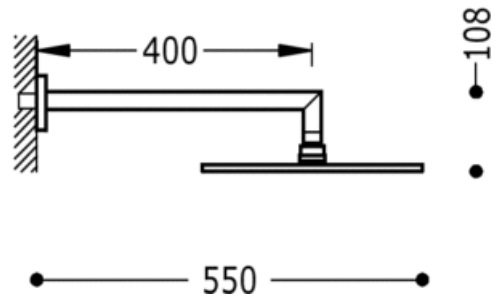

Brazo de ducha a pared con rociador anticalcárea ; Ø 300 mm: con acabado cromo

Rociadores

CRO 134432