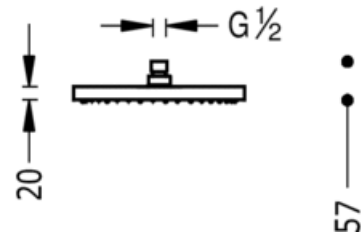

Rociador ducha anticalcárea FULL; todo cromo Ø 250 mm: con acabado cromo

Rociadores

CRO 13413726