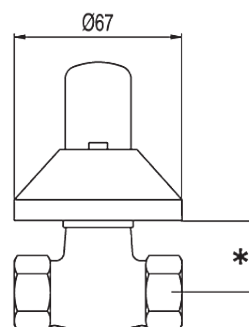

Rubinetodi arresto; 3/4" \*20/60 Avvitare: finitura cromo

133517

**Esempio finiture:**

**Cromo**

**Caratteristiche:**

RUB ARRESTO 3/4 REG. OCCULTA  
ORDAL

Finiture:	Ref.	Caratteristiche:
CRO	133516	
CRO	133517	
CRO	133518	