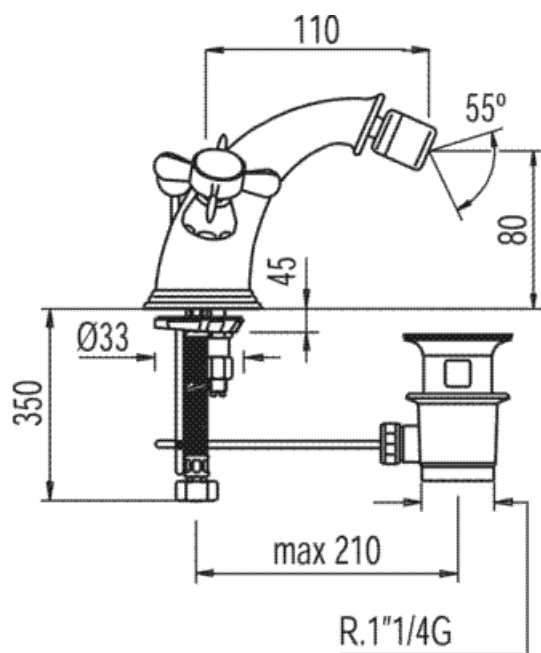

Двуручный смеситель для биде: хромовое покрытие, маховик автоматическая утилизация

Биде
Двуручный смеситель
Рукоятка
С аэратором
Поверхность

CRO 12912061

LVI 5291200161

ACE 5291200361