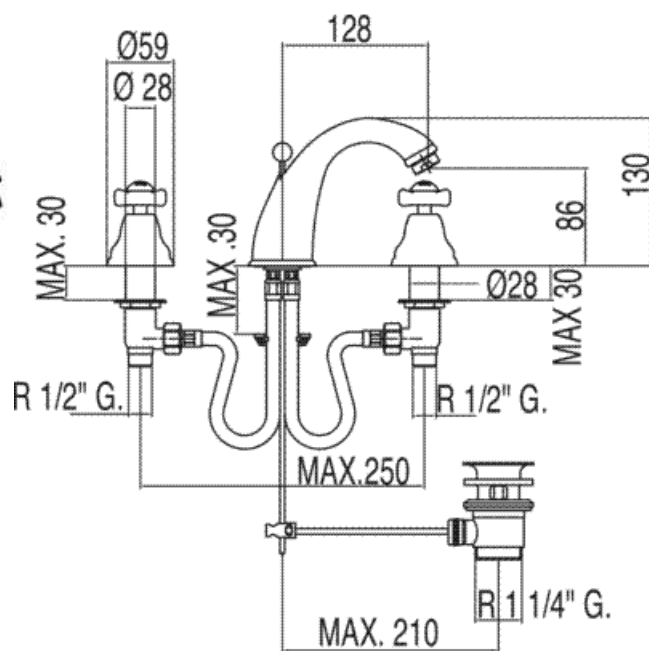

Batería lavabo: con acabado cromo, volante y desagüe automático

Lavabo
Bimando
Volante
Con aireador
Empotrado

CRO 129106

LVI 52910601