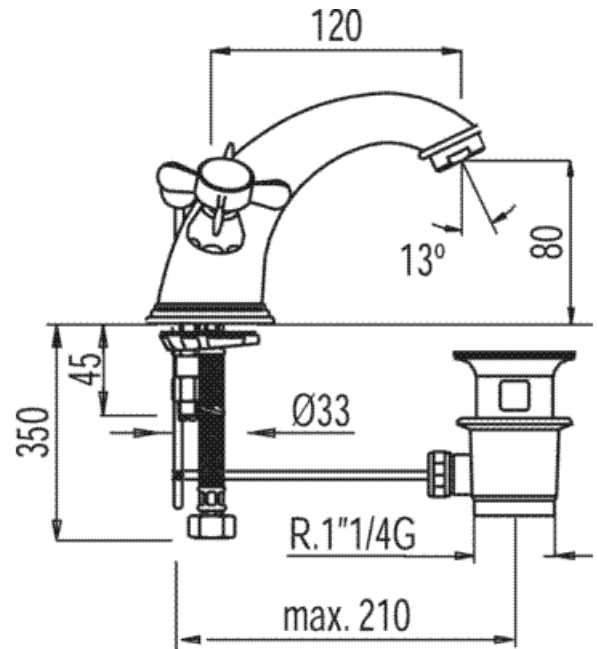

Bimando lavabo: con acabado cromo, volante y desagüe automático

Cr

Lavabo
Bimando
Volante
Con aireador
Superficie

	CRO	12910361
	LVI	5291030161
	ACE	5291030361