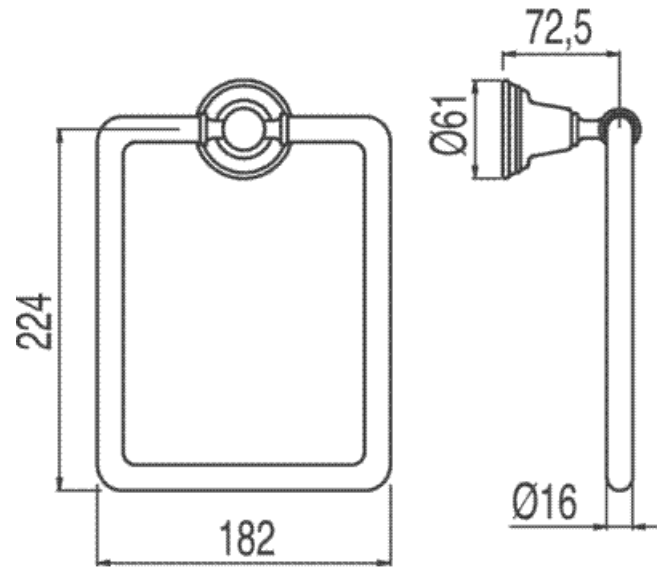

Toallero anilla cuadrado: con acabado cromo

Cr

CRO 12463609

LVI 5246360951