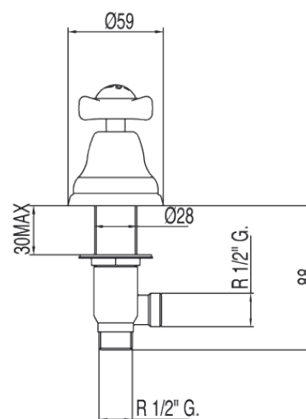

Robinet latéral: finition chrome

124125C

Échantillon finition:

Chrome

ROB.LATERAL BATTERIE LAVABO  
RETRO-TRES

Finition:	Ref:	Fonctions:
CRO	124125C	