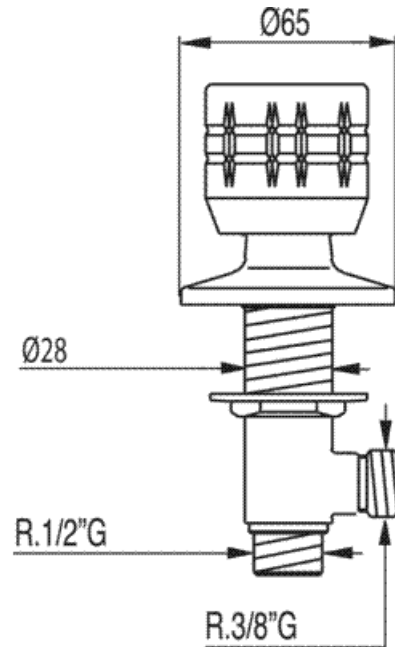

Grifo lateral: con acabado cromo,

Lavabo  
Volante  
Superficie

CRO 123510F

CRO 123510C