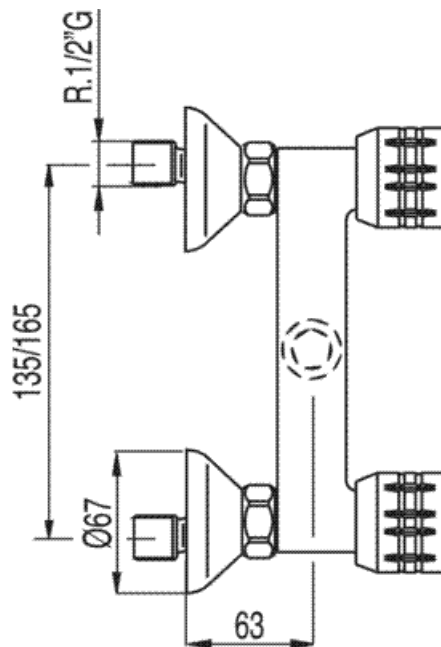

Grupo ducha; Ducha antical. Flexo doble engatillado: con acabado cromo,

Ducha  
Bimando  
Volante  
Con aireador  
Superficie

CRO 123167