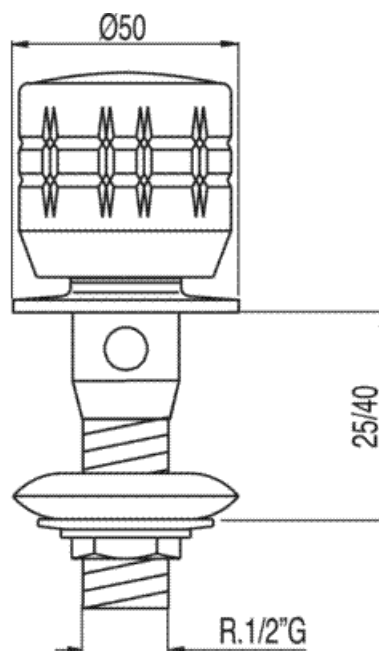

Grifo bidé de 1/2": con acabado cromo,

9134.284

Cr

Bide
Volante
Superficie

CRO 123125F

CRO 123125C