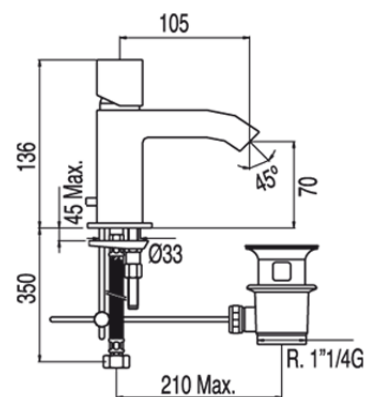

Bateria umywalkowa; z perlatorem: w kolorze chrom, pokrętko z korkiem automatycznym

107103DA

Wzór koloru:

Chrom

Cechy:

BAT.1UCH. UMYW. K.A. PERL. POK
CUADRO-TRES

Wzór koloru: Nr Katalogowy:

CRO 107103