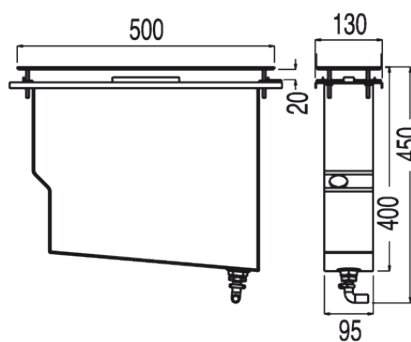

Kit bordo vasca; Facile montaggio superiore. Senza registro. Brevettato.: finitura cromo

106245

Esempio finiture:

Cromo

KIT DEPOSITO MNDO.BAÑER.REPISA
CUADRO-TRES

Finiture:	Ref:	Caratteristiche:
CRO	106245	