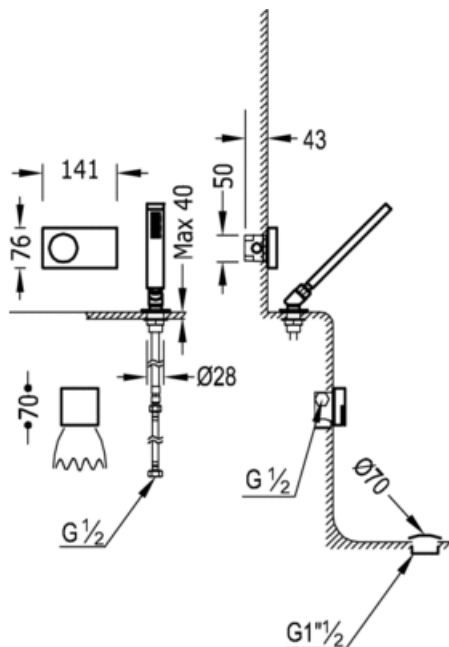

Kit de baignoire thermostatique électronique et encastré; · Système de vidage et de remplissage de baignoire, avec bonde carrée CASCADE et trop-plein (1.34.534.40). · Siphon PVC baignoire (1.34.634.60). · Douchette anticalcaire. (202.639.01). · Flexible double agrafage: finition chrome

Baignoire / douche  
Robinet électronique  
Encastrée

CRO 09286571