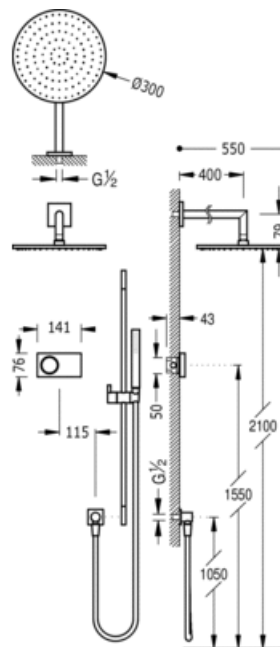

Podtynkowy termostatyczny elektroniczny zestaw prysznicowy; - Głowica natryskowa śr. 300 mm. Mosiężny (1.34.137.30).- Drażek niklowany dł. 760 mm. (034.637.01).- Słuchawka antical (034.116.01).- Wąż satin (91.34.609.15): w kolorze chrom

Natrysk
Elektroniczna
Podtynkowa

CRO 09286568