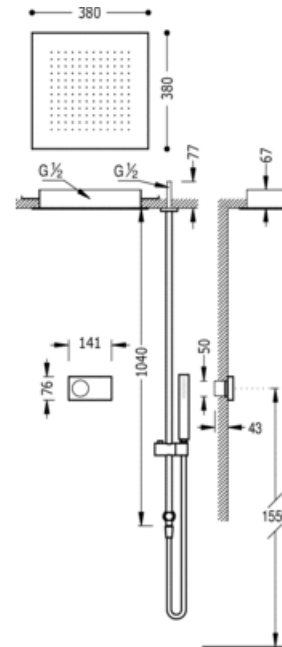

Kit electrónico de ducha termostático empotrado; · Rociador ducha INOX a techo 380x380 mm. (1.34.944). · Barra deslizante con toma de agua a techo. Long 1.040 mm. · Ducha móvil anticalcárea. (202.639.01). · Flexo SATIN (91.34.609.15): con acabado cromo

Ducha
Electrónico
Empotrado

CRO 09286560