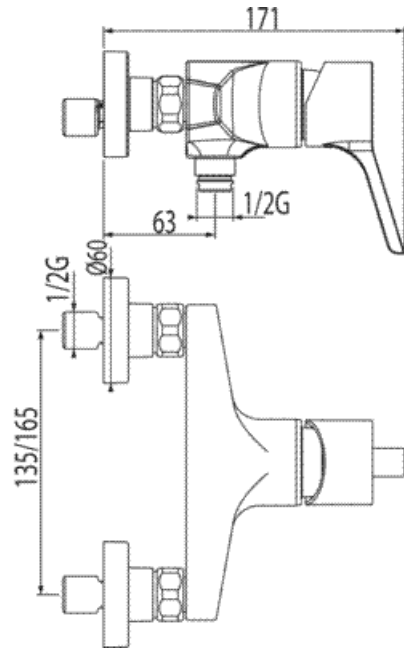

Monomando ducha; Ducha anticalcárea y flexo doble engatillado: con acabado cromo, maneta

Ducha
Monomando
Maneta
Superficie

CRO 08516702