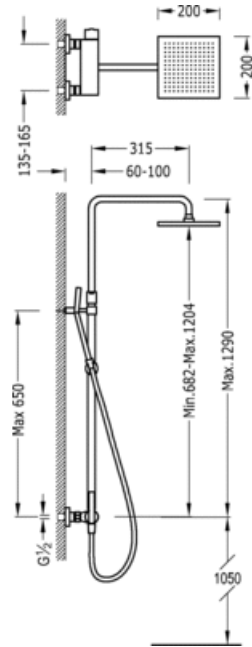

Conjunto ducha monomando anticalcárea LEX; · Ducha fija 200x200 mm. (299.632.11).  
 · Ducha móvil anticalcárea (1.34.612). · Flexo SATIN (91.34.609.15). · Barra telescópica: con acabado cromo

Ducha  
 Monomando  
 Maneta  
 Superficie