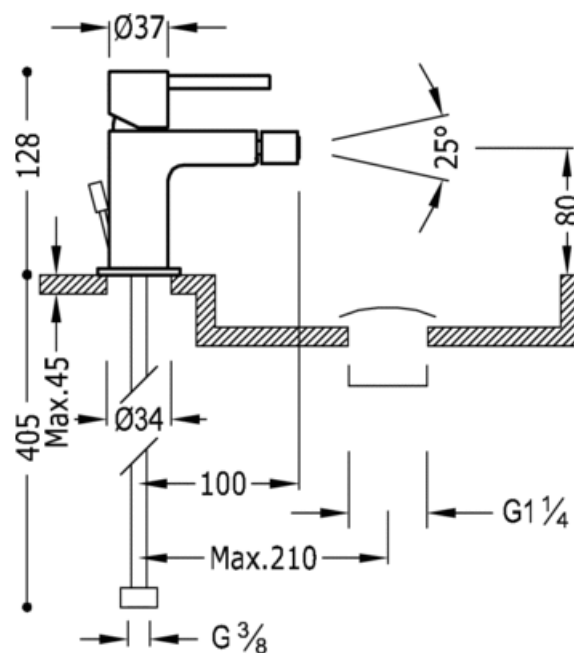

Однорычажный смеситель для биде: хромовое покрытие, рукоятка автоматическая утилизация

Биде
Однорычажный смеситель
Рычаг
С аэратором
Поверхность

CRO 06222001

CRO 06222001D