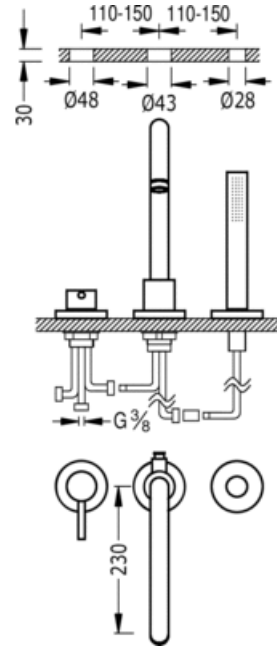

Monomando bañera de repisa; con ducha anticalcárea. · Caudal: 3 bar - 14 l/m.
: con acabado acero

Bañera / ducha
Monomando
Maneta
Con aireador
Empotrado