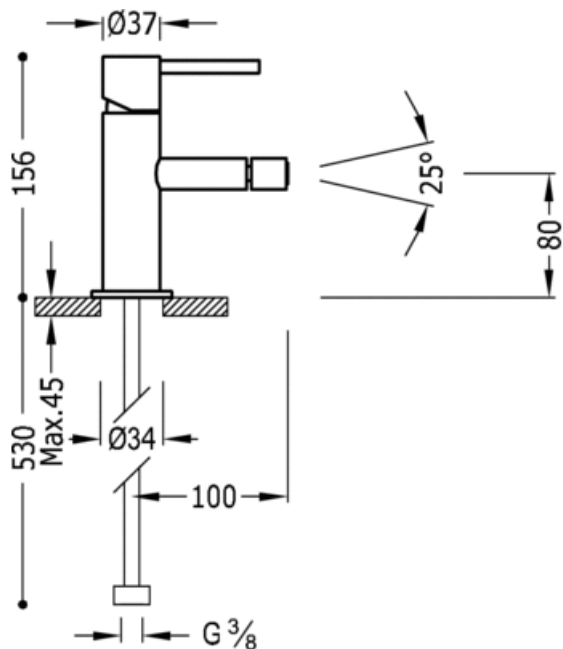

Jednopáková bidetová baterie: v zeleném provedení

91.07.190.05

Ve

Bidet
Směšovací
Páka
Kaňonový výtok
Povrch

ACE	06212001ACD
TAM	06212001TAMD
TNA	06212001TNAD
TRO	06212001TROD
TVI	06212001TVID
TFU	06212001TFUD
TVE	06212001TVED
TNE	06212001TNED
TBL	06212001TBLD