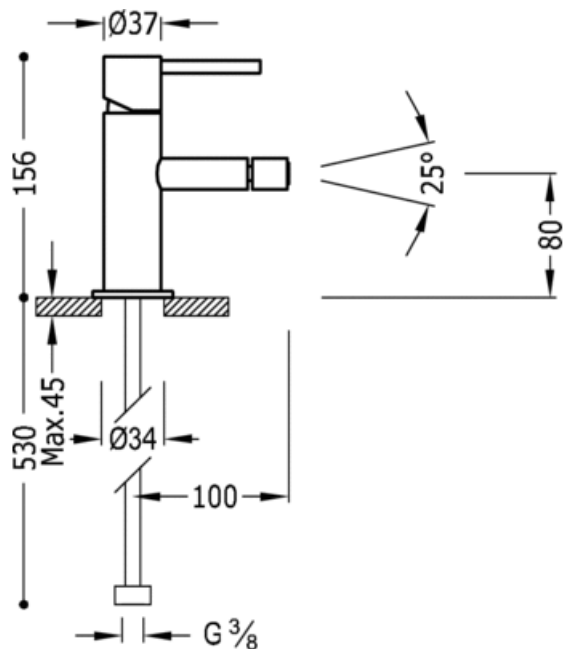

Jednopáková bidetová baterie: v červeném provedení

Bidet
Směšovací
Páka
Kaňonový výtok
Povrch

ACE	06212001ACD
TAM	06212001TAMD
TNA	06212001TNAD
TRO	06212001TROD
TVI	06212001TVID
TFU	06212001TFUD
TVE	06212001TVED
TNE	06212001TNED
TBL	06212001TBLD