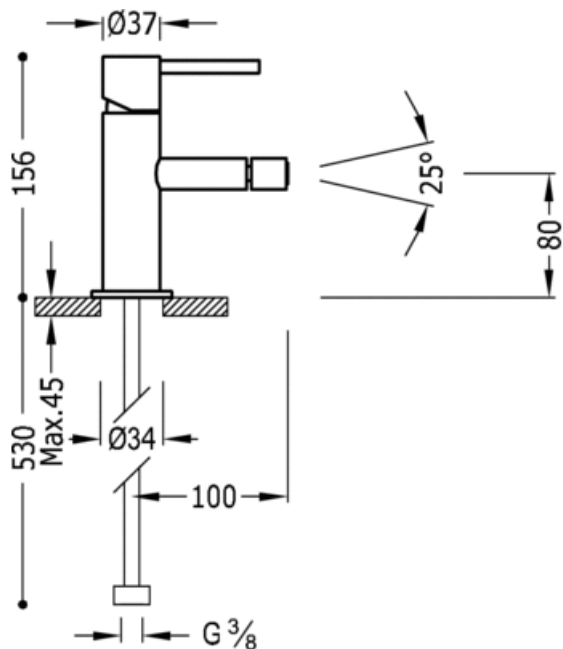

Jednopáková bidetová baterie: v oranžovém provedení

PROTEC-TRES®

91.07.190.05

Na

Bidet
Směšovací
Páka
Kaňonový výtok
Povrch

ACE	06212001ACD
TAM	06212001TAMD
TNA	06212001TNAD
TRO	06212001TROD
TVI	06212001TVID
TFU	06212001TFUD
TVE	06212001TVED
TNE	06212001TNED
TBL	06212001TBLD