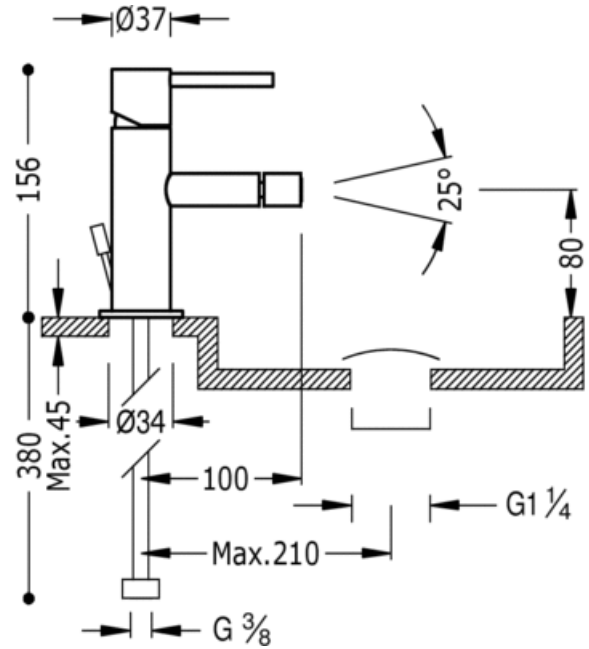

Monomando bidé: con acabado cromo, maneta y desagüe automático

Bide
 Monomando
 Maneta
 Con aireador
 Superficie

	CRO	06212001
	CRO	06212001D