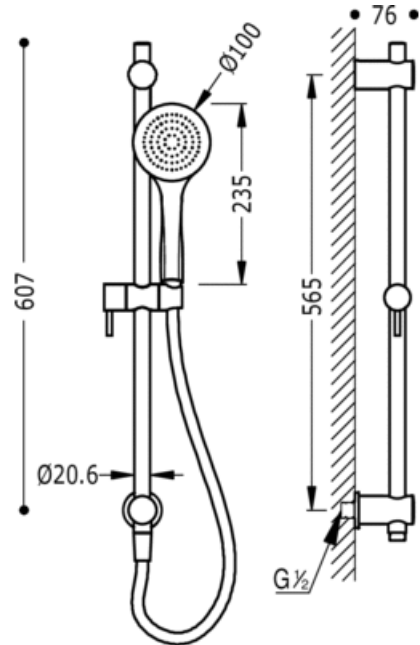

Drażek niklowany ; śr. 20,6 mm dł. 575 mm Wąż satin. Ze ściennym przyłączem wody  
: w kolorze chrom

Zestawy natryskowe

CRO 06193103