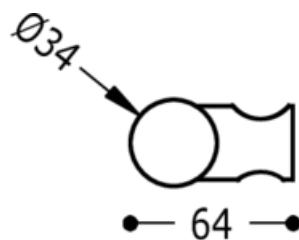

Nastavitelný kulatý držák, kovový; Materiál Mosaz: v černém provedení

Držáky

AMB	06183901AM
ROJ	06183901RO
VIO	06183901VI
FUC	06183901FU
VER	06183901VE
NEG	06183901NE
BLA	06183901BL