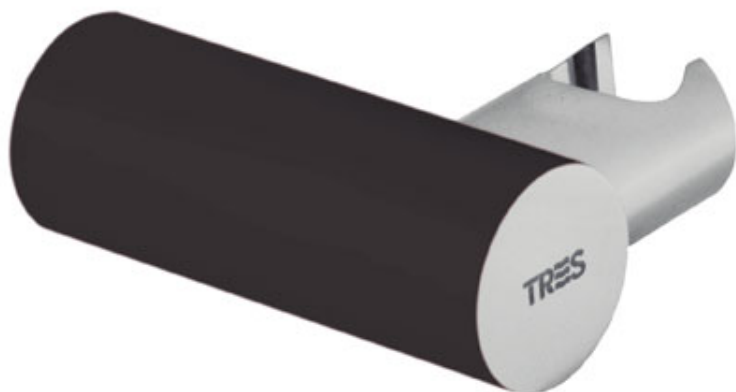

Nastavitelný kulatý držák, kovový; Materiál Mosaz: v černém provedení

Držáky

AMB	06183901AM
ROJ	06183901RO
VIO	06183901VI
FUC	06183901FU
VER	06183901VE
NEG	06183901NE
BLA	06183901BL