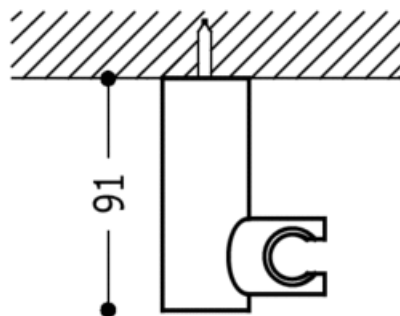

Nastavitelný kulatý držák, kovový; Materiál Mosaz: v černém provedení

Držáky

AMB	06183901AM
ROJ	06183901RO
VIO	06183901VI
FUC	06183901FU
VER	06183901VE
NEG	06183901NE
BLA	06183901BL