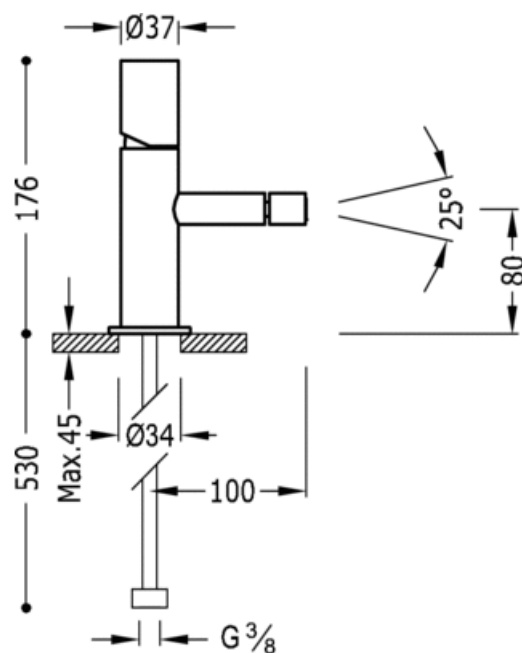

Jednopáková bidetová baterie: v zeleném provedení

Bidet
Směšovací
Ovládací kostka
Kaňonový výtok
Povrch

ACE	06112001ACD
TAM	06112001TAMD
TNA	06112001TNAD
TRO	06112001TROD
TVI	06112001TVID
TFU	06112001TFUD
TVE	06112001TVED
TNE	06112001TNED
TBL	06112001TBLD