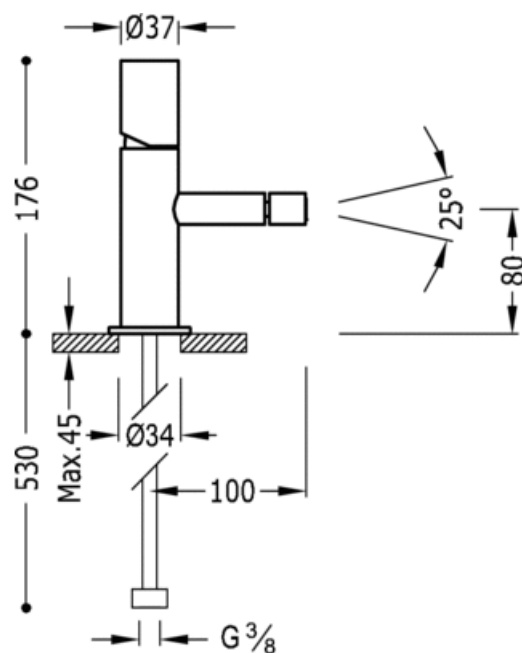

Jednopáková bidetová baterie: v růžovočerveném provedení

Bidet
Směšovací
Ovládací kostka
Kaňonový výtok
Povrch

ACE	06112001ACD
TAM	06112001TAMD
TNA	06112001TNAD
TRO	06112001TROD
TVI	06112001TVID
TFU	06112001TFUD
TVE	06112001TVED
TNE	06112001TNED
TBL	06112001TBLD