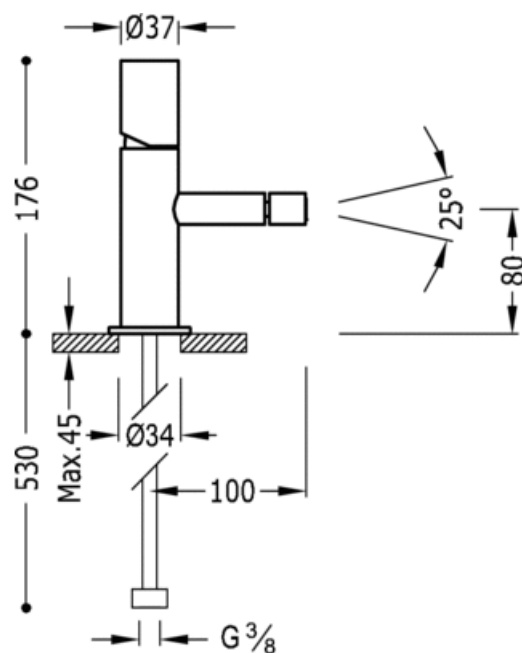

Jednopáková bidetová baterie: v jantarovém provedení

Bidet
 Směšovací
 Ovládací kostka
 Kaňonový výtok
 Povrch

ACE	06112001ACD
TAM	06112001TAMD
TNA	06112001TNAD
TRO	06112001TROD
TVI	06112001TVID
TFU	06112001TFUD
TVE	06112001TVED
TNE	06112001TNED
TBL	06112001TBLD